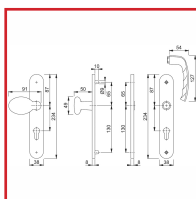

## ENSEMBLE PALIÈRE NEW YORK SUR PLAQUE LONGUE 76G/300M/1810

### DESSCRIPTIF

**HOPPE**  
La qualité bien en main.

Ensemble palière New York en aluminium sur plaque longues clé I pour porte d'entrée.

### DETAILS

Ensemble palière New York en aluminium sur plaque longues pour porte d'entrée. Bouton déporté fixe et réversible côté extérieur, poignée libre côté intérieur, bague de guidage sans entretien. Clé I (PZ). Carré à montage rapide : 7 mm. Entraxe : 70 mm. Épaisseur de porte : 58-67 mm. Plaques : piliers de fixation côté extérieur, sans côté intérieur Finition F9 aspect inox. Fixation visible côté intérieur, traversante, vis filetées M4.

Code	Modèle
344339X	76G/300M/1810