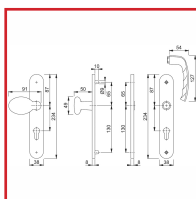

ENSEMBLE PALIÈRE NEW YORK SUR PLAQUE LONGUE 76G/300M/1810

DESSCRIPTIF

HOPPE[®]
La qualité bien en main.

Ensemble palière New York en aluminium sur plaque longues clé I pour porte d'entrée.

DETAILS

Ensemble palière New York en aluminium sur plaque longues pour porte d'entrée. Bouton déporté fixe et réversible côté extérieur, poignée libre côté intérieur, bague de guidage sans entretien. Clé I (PZ). Carré à montage rapide : 7 mm. Entraxe : 70 mm. Épaisseur de porte : 58-67 mm. Plaques : piliers de fixation côté extérieur, sans côté intérieur Finition F9 aspect inox. Fixation visible côté intérieur, traversante, vis filetées M4.

Code	Modèle
344339X	76G/300M/1810