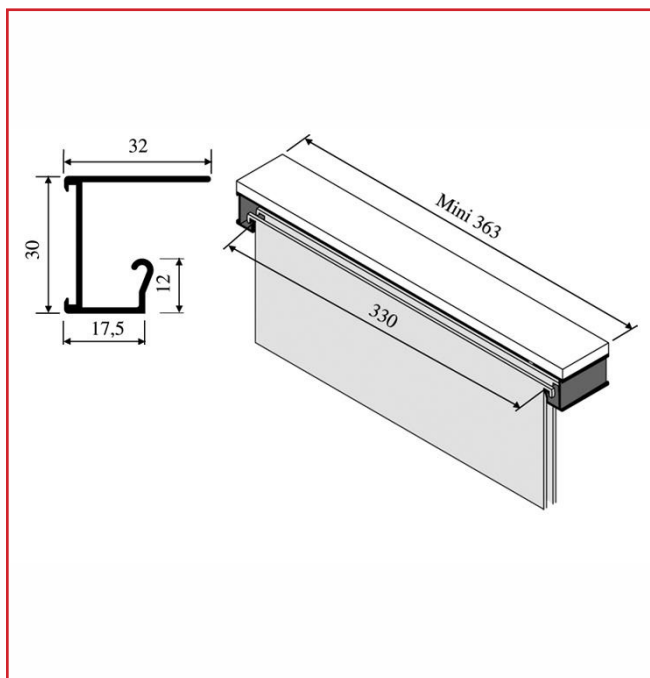

## PROFIL DE DOSSIER SUSPENDU

**Vachette®**  
**ASSA ABLOY**

### DESCRIPTIF

Rail pour dossier suspendu.  
A visser sur épaisseur de 19 mm.  
En aluminium brut.  
Longueur : 4 mètres.

### DETAILS

Vendu à la pièce, facturé au mètre linéaire.

Code	Modèle	Caractéristiques
490160	1322A	A visser sous tablette
490162	1323	A visser pour tiroir