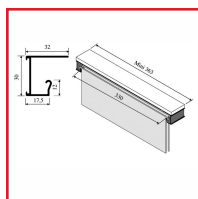

### DESCRIPTIF

Rail pour dossier suspendu.  
A visser sur épaisseur de 19 mm.  
En aluminium brut.  
Longueur : 4 mètres.

### DETAILS

Vendu à la pièce, facturé au mètre linéaire.

Code	Modèle	Caractéristiques
490160	1322A	A visser sous tablette
490162	1323	A visser pour tiroir