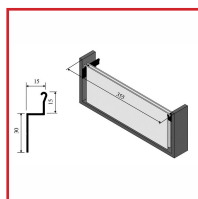

### DESCRIPTIF

Rail pour dossier suspendu.  
A visser sur épaisseur de 19 mm.  
En aluminium brut.  
Longueur : 4 mètres.

### DETAILS

Vendu à la pièce, facturé au mètre linéaire.

Code	Modèle	Caractéristiques
490160	1322A	A visser sous tablette
490162	1323	A visser pour tiroir