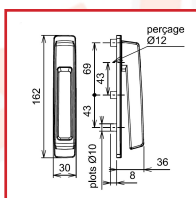

### DESSCRIPTIF

Poignées de manœuvre extérieure Sarena pour série Sereine.  
Montage double.  
Hauteur : 162 mm.

**LA CROISÉE**  
Depuis 1950  
Intégrateur de solutions pour menuiseries

### DETAILS

Poignées de manœuvre extérieure Sarena pour série Sereine.

Code	Sens	Finition
348957B	Droite	Noir (Ral 9005)
348957BB	Gauche	Noir (Ral 9005)
348957W	Droite	Blanc mat (Ral 9016) 25 à 35% brillant
348957WW	Gauche	Blanc mat (Ral 9016) 25 à 35% brillant
348957A	Droite	Blanc pur (Ral 9010)
348957AA	Gauche	Blanc pur (Ral 9010)
348957G	Droite	Gris anthracite mat (Ral 7016) 25 à 35% brillant