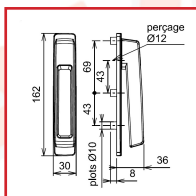

### DESSCRIPTIF

Poignées de manœuvre extérieure Sarena pour série Sereine.  
Montage double.  
Hauteur : 162 mm.

**LA CROISÉE**  
Depuis 1950  
Intégrateur de solutions pour menuiseries

### DETAILS

Poignées de manœuvre extérieure Sarena pour série Sereine.

Code	Sens	Finition
348957B	Droite	Noir (Ral 9005)
348957BB	Gauche	Noir (Ral 9005)
348957W	Droite	Blanc mat (Ral 9016) 25 à 35% brillant
348957WW	Gauche	Blanc mat (Ral 9016) 25 à 35% brillant
348957A	Droite	Blanc pur (Ral 9010)
348957AA	Gauche	Blanc pur (Ral 9010)
348957G	Droite	Gris anthracite mat (Ral 7016) 25 à 35% brillant