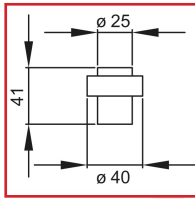

### DESCRIPTIF

Butée de sol carrée en inox.  
Finition Cosmos noir.  
Fixation invisible.  
Vis avec goujon M6 x 35 mm.  
Dimensions : Ø40 x 41 mm.