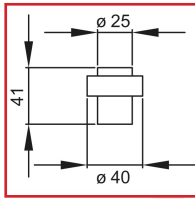

### DESRIPTIF

Butée de sol carrée en inox.  
Finition Cosmos noir.  
Fixation invisible.  
Vis avec goujon M6 x 35 mm.  
Dimensions : Ø40 x 41 mm.