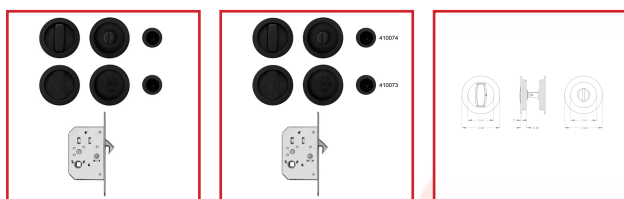

SETS DE 3 POIGNÉES CUVETTES RONDES INOX EPD3

DESRIPTIF

Sets de 3 poignées cuvettes rondes en inox.
Finition Cosmos noir.
Dimensions : 60 x12 mm.
Livré avec serrure, gâche et visserie.

DETAILS

Sets de 3 poignées cuvettes rondes en inox.

Code	Caractéristiques
410074	Rosace extérieure avec bouton fendu - rosace intérieure avec verrouillage - petite cuvette
410073	Rosace extérieure aveugle - rosace intérieure aveugle - petite cuvette