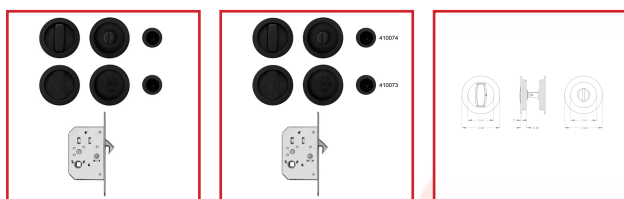

SETS DE 3 POIGNÉES CUVETTES RONDES INOX EPD3

DESSCRIPTIF

Sets de 3 poignées cuvettes rondes en inox.
Finition Cosmos noir.
Dimensions : 60 x12 mm.
Livré avec serrure, gâche et visserie.

DETAILS

Sets de 3 poignées cuvettes rondes en inox.

Code	Caractéristiques
410073	Rosace extérieure aveugle - rosace intérieure aveugle - petite cuvette
410074	Rosace extérieure avec bouton fendu - rosace intérieure avec verrouillage - petite cuvette