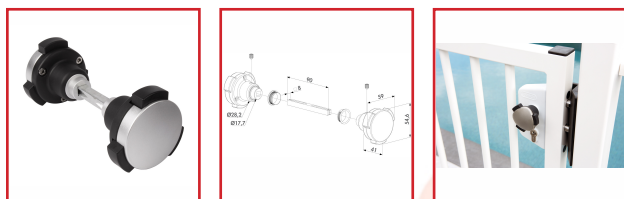

BOUTON DOUBLE DE SÉCURITÉ PISCINE

DESRIPTIF

LOCINOX

En polyamide et acier inoxydable.
Pour toutes les serrures avec un carré de 8 mm.
Bouton de sécurité pour portillon de piscine, protection des enfants, des chiens, etc...

DETAILS

Bouton de sécurité en polyamide et en acier inoxydable. Évite l'accès aux enfants: il est nécessaire d'appuyer un ergot minimum et de tourner, double action simultanée. Impossible pour des enfants en dessous de 5 ans. Conforme à la norme pour piscine NFP 90-306.