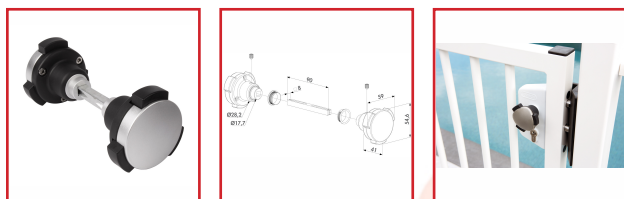

## BOUTON DOUBLE DE SÉCURITÉ PISCINE

### DESRIPTIF

**LOCINOX**

En polyamide et acier inoxydable.  
Pour toutes les serrures avec un carré de 8 mm.  
Bouton de sécurité pour portillon de piscine, protection des enfants, des chiens, etc...

### DETAILS

Bouton de sécurité en polyamide et en acier inoxydable. Évite l'accès aux enfants: il est nécessaire d'appuyer un ergot minimum et de tourner, double action simultanée. Impossible pour des enfants en dessous de 5 ans. Conforme à la norme pour piscine NFP 90-306.