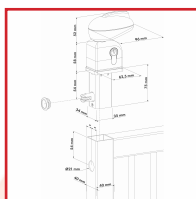

SERRURE ET GÂCHE POUR PORTILLON PISCINE TWIST40

LOCINOX

DESRIPTIF

Serrure: mécanisme en acier inoxydable.
 Pêne à roulette en acier inoxydable facilitant la fermeture du portail.
 Spécialement développée pour un profil de portail de 40 mm.
 Le Twist nécessite deux actions simultanées pour libérer la serrure ce qui évite l'accès des enfants à la piscine.
 Gâche en polyamide pour profils carrés spécialement développée pour un profil de portail de 40 mm.
 Fixation innovante: Quick-Fix

DETAILS

Serrure de haute qualité pour portillon de piscine avec mécanisme en acier inoxydable, coffre en polyamide et en aluminium thermolaqué. Cette serrure est conforme à la norme NF P90-306. L'unique pêne à roulette facilite la fermeture de la porte - Gâche en polyamide conforme à la norme piscine NF P90-306. Conçue pour fonctionner avec la serrure TWIST40. La fixation par Quick-Fix assure un montage simple, rapide et robuste. Pour profil carré de 40 mm uniquement.
 Télécharger le manuel de pose