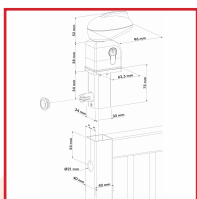

### DESRIPTIF

Serrure: mécanisme en acier inoxydable.  
 Pêne à roulette en acier inoxydable facilitant la fermeture du portail.  
 Spécialement développée pour un profil de portail de 40 mm.  
 Le Twist nécessite deux actions simultanées pour libérer la serrure ce qui évite l'accès des enfants à la piscine.  
 Gâche en polyamide pour profils carrés spécialement développée pour un profil de portail de 40 mm.  
 Fixation innovante: Quick-Fix