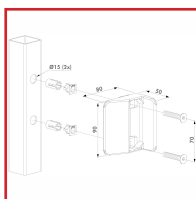

SERRURE ET GÂCHE POUR PORTILLON PISCINE TWIST40

LOCINOX

DESRIPTIF

Serrure: mécanisme en acier inoxydable.
 Pêne à roulette en acier inoxydable facilitant la fermeture du portail.
 Spécialement développée pour un profil de portail de 40 mm.
 Le Twist nécessite deux actions simultanées pour libérer la serrure ce qui évite l'accès des enfants à la piscine.
 Gâche en polyamide pour profils carrés spécialement développée pour un profil de portail de 40 mm.
 Fixation innovante: Quick-Fix

DETAILS

Serrure de haute qualité pour portillon de piscine avec mécanisme en acier inoxydable, coffre en polyamide et en aluminium thermolaqué. Cette serrure est conforme à la norme NF P90-306. L'unique pêne à roulette facilite la fermeture de la porte - Gâche en polyamide conforme à la norme piscine NF P90-306. Conçue pour fonctionner avec la serrure TWIST40. La fixation par Quick-Fix assure un montage simple, rapide et robuste. Pour profil carré de 40 mm uniquement.
 Télécharger le manuel de pose