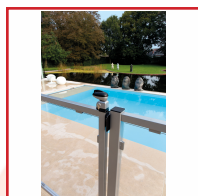

SERRURE ET GÂCHE POUR PORTILLON PISCINE TWIST40

LOCINOX

DESRIPTIF

Serrure: mécanisme en acier inoxydable.
 Pêne à roulette en acier inoxydable facilitant la fermeture du portail.
 Spécialement développée pour un profil de portail de 40 mm.
 Le Twist nécessite deux actions simultanées pour libérer la serrure ce qui évite l'accès des enfants à la piscine.
 Gâche en polyamide pour profils carrés spécialement développée pour un profil de portail de 40 mm.
 Fixation innovante: Quick-Fix

DETAILS

Serrure de haute qualité pour portillon de piscine avec mécanisme en acier inoxydable, coffre en polyamide et en aluminium thermolaqué. Cette serrure est conforme à la norme NF P90-306. L'unique pêne à roulette facilite la fermeture de la porte - Gâche en polyamide conforme à la norme piscine NF P90-306. Conçue pour fonctionner avec la serrure TWIST40. La fixation par Quick-Fix assure un montage simple, rapide et robuste. Pour profil carré de 40 mm uniquement.
 Télécharger le manuel de pose