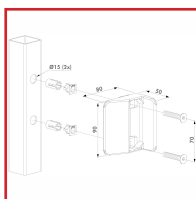

### DESRIPTIF

Serrure: mécanisme en acier inoxydable.  
 Pêne à roulette en acier inoxydable facilitant la fermeture du portail.  
 Spécialement développée pour un profil de portail de 40 mm.  
 Le Twist nécessite deux actions simultanées pour libérer la serrure ce qui évite l'accès des enfants à la piscine.  
 Gâche en polyamide pour profils carrés spécialement développée pour un profil de portail de 40 mm.  
 Fixation innovante: Quick-Fix

### DETAILS

Serrure de haute qualité pour portillon de piscine avec mécanisme en acier inoxydable, coffre en polyamide et en aluminium thermolaqué. Cette serrure est conforme à la norme NF P90-306. L'unique pêne à roulette facilite la fermeture de la porte - Gâche en polyamide conforme à la norme piscine NF P90-306. Conçue pour fonctionner avec la serrure TWIST40. La fixation par Quick-Fix assure un montage simple, rapide et robuste. Pour profil carré de 40 mm uniquement.  
 Télécharger le manuel de pose