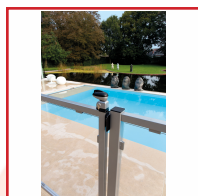

### DESRIPTIF

Serrure: mécanisme en acier inoxydable.  
 Pêne à roulette en acier inoxydable facilitant la fermeture du portail.  
 Spécialement développée pour un profil de portail de 40 mm.  
 Le Twist nécessite deux actions simultanées pour libérer la serrure ce qui évite l'accès des enfants à la piscine.  
 Gâche en polyamide pour profils carrés spécialement développée pour un profil de portail de 40 mm.  
 Fixation innovante: Quick-Fix

### DETAILS

Serrure de haute qualité pour portillon de piscine avec mécanisme en acier inoxydable, coffre en polyamide et en aluminium thermolaqué. Cette serrure est conforme à la norme NF P90-306. L'unique pêne à roulette facilite la fermeture de la porte - Gâche en polyamide conforme à la norme piscine NF P90-306. Conçue pour fonctionner avec la serrure TWIST40. La fixation par Quick-Fix assure un montage simple, rapide et robuste. Pour profil carré de 40 mm uniquement.  
 Télécharger le manuel de pose