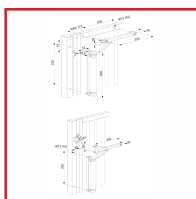

### DESRIPTIF

Pour tout type de portail.

Rappel de fermeture avec vitesse de fermeture réglable.

Rail set inclus pour situations 90° et 180°.

Capot d'habillage en aluminium anodisé résistant aux rayures et à la corrosion.

Souplesse d'ouverture: Maximum 16 Nm.