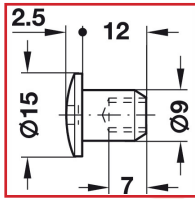

ÉCROU DOUILLE TB M6 - 6 PANS CREUX SW4 AVEC PANHEAD

DESSCRIPTIF

HÄFELE

Écrou douille avec tête bombée format Panhead.
En acier nickelé.
Longueur : 14 mm.
Diamètre tête : 15 mm - bout : 9 mm.

DETAILS

En acier nickelé.