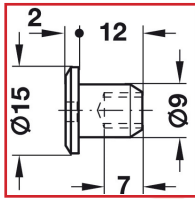

ÉCROU DOUILLE TP LARGE M6 - 6 PANS CREUX SW4

DESSCRIPTIF

HÄFELE

Écrou douille avec tête plate avec collerette.

En acier nickelé.

Longueur : 14 mm.

Diamètre tête : 15 mm - bout : 9 mm.

DETAILS

En acier nickelé.

Code

440485