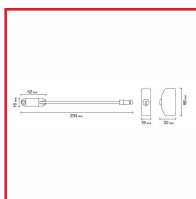

ENTREBAÎLLEUR DE FENÊTRE à CÂBLE STYL'AIR

DESSCRIPTIF

Entrebâilleur blanc se posant sur tous types de fenêtres : un ou deux battants, oscillo-battante, fenêtre de toit ou encore baie coulissante.

Vis de fixation invisibles.

Peut fonctionner en mode bouton poussoir.

DETAILS

De couleur blanche.
[Télécharger la notice](#)

Code	Modèle
162048	STYL'AIR