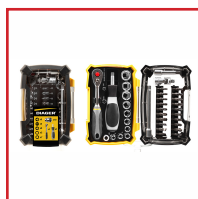

### DESCRIPTIF

Coffret mixte idéal pour le vissage.

Composition : 22 embouts 25mm PH 1-2-2-3-3/PZ 1-2-2-3-3/TX 10-15-20-20-25-25-30-40/PL 0.6X4.5 - 0.8X5.5 - 1.2X6.5/HEX4-5 - 10 douilles : 5-6-7-8-9-10-11-12-13-14 + Extensions 50 et 100 mm + 1 adaptateur universel + 1 adaptateur 1/4" + 1 clé à cliquet + 1 poignée tournevis.

### DETAILS

Grande variété de vissage possible.

Code	Réf. constructeur
596606A	6000A