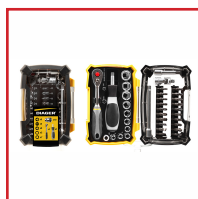

### DESSCRIPTIF

Coffret mixte idéal pour le vissage.

Composition : 22 embouts 25mm PH 1-2-2-3-3/PZ 1-2-2-3-3/TX 10-15-20-20-25-25-30-40/PL 0.6X4.5 - 0.8X5.5 - 1.2X6.5/HEX4-5 - 10 douilles : 5-6-7-8-9-10-11-12-13-14 + Extensions 50 et 100 mm + 1 adaptateur universel + 1 adaptateur 1/4" + 1 clé à cliquet + 1 poignée tournevis.

### DETAILS

Grande variété de vissage possible.

Code	Réf. constructeur
596606A	6000A