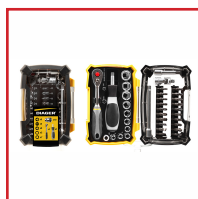

COFFRET EMBOUTS TORSION ET DOUILLES 38 PIÈCES

DESSCRIPTIF

Coffret mixte idéal pour le vissage.

Composition : 22 embouts 25mm PH 1-2-2-3-3/PZ 1-2-2-3-3/TX 10-15-20-20-25-25-30-40/PL 0.6X4.5 - 0.8X5.5 - 1.2X6.5/HEX4-5 - 10 douilles : 5-6-7-8-9-10-11-12-13-14 + Extensions 50 et 100 mm + 1 adaptateur universel + 1 adaptateur 1/4" + 1 clé à cliquet + 1 poignée tournevis.

DETAILS

Grande variété de vissage possible.

Code	Réf. constructeur
596606A	6000A