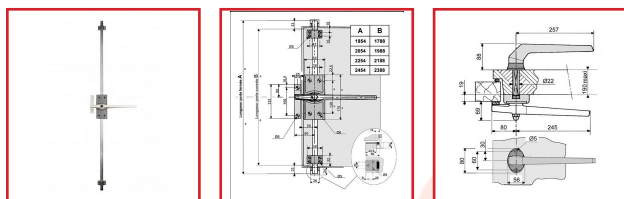

CRÉMONE 3 POINTS ET TRINGLE POUR PORTES ENCASTRÉES

DESCRIPTIF

SOCOFEM

Ferrure pour porte pivotante de 1m80 de haut.
Sens interchangeable.
Avec levier extérieur.
Poignée extérieure chromé.
Boîtier et poignée intérieurs : émaillés.
Tringles : zinguées.

DETAILS

22 vis de pose de Ø 6mm (x4) ou 500 (x18).

Code	Modèle
480230	219