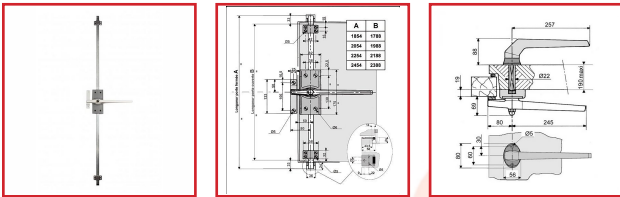

CRÉMONE 3 POINTS ET TRINGLE POUR PORTES ENCASTRÉES

DESSCRIPTIF

SOCOFEM

Ferrure pour porte pivotante de 1m80 de haut.
Sens interchangeable.
Avec levier extérieur.
Poignée extérieure chromé.
Boîtier et poignée intérieurs : émaillés.
Tringles : zinguées.

DETAILS

22 vis de pose de \varnothing 6mm (x4) ou 500 (x18).

Code	Modèle
480230	219