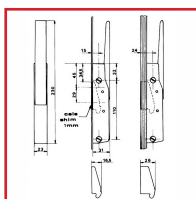

LOQUETEAUX AUTOMATIQUES POUR PETITS PORTILLONS

DESCRIPTIF

SOCOFEM

Fixation sur le chant.
Sens interchangeable.
Gâche : Rilsan noir - hauteur : 16,5 ou 26 mm.
Finition : chromé satiné.

DETAILS

4 vis de pose de Ø5 mm.

Code	Modèle	Caractéristiques	Finition
480040	560	Version standard	Levier : Rilsan noir
480041	570	Version standard	Levier : Métallique
480060	571	Version à clé	Levier : Métallique