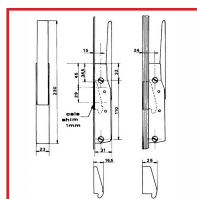

LOQUETEAUX AUTOMATIQUES POUR PETITS PORTILLONS

SOCOFEM

DESCRIPTIF

Fixation sur le chant.
Sens interchangeable.
Gâche : Rilsan noir - hauteur : 16,5 ou 26 mm.
Finition : chromé satiné.

DETAILS

4 vis de pose de Ø5 mm.

Code	Modèle	Caractéristiques	Finition
480040	560	Version standard	Levier : Rilsan noir
480041	570	Version standard	Levier : Métallique
480060	571	Version à clé	Levier : Métallique