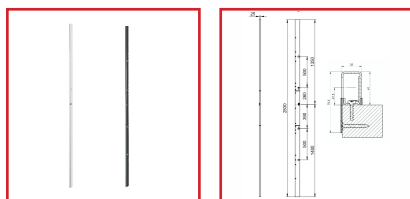

GÂCHES EN J - PROTECTIVE 41 A2P1*

Vachette®
ASSA ABLOY

DESSCRIPTIF

Gâche en J pour porte affleurante.

Hauteur totale : 2830 mm.

En 3 parties : 1 capot recoupable, 1 capot bas recoupable
et 1 capot médian.

DETAILS

Disponible en gris ou en blanc.

Schéma de la gâche

Présentation de la série PROTECTIVE - serrure 5 points en applique

Code	Sens	Finition
300975D	Droite	Blanc
300975G	Gauche	Blanc
300977D	Droite	Gris anthracite
300977G	Gauche	Gris anthracite