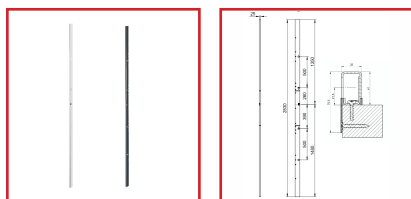

GÂCHES EN J - PROTECTIVE 41 A2P1*

Vachette®
ASSA ABLOY

DESSCRIPTIF

Gâche en J pour porte affleurante.

Hauteur totale : 2830 mm.

En 3 parties : 1 capot recoupable, 1 capot bas recoupable
et 1 capot médian.

DETAILS

Disponible en gris ou en blanc.

Schéma de la gâche

Présentation de la série PROTECTIVE - serrure 5 points en applique

Code	Sens	Finition
300975D	Droite	Blanc
300975G	Gauche	Blanc
300977D	Droite	Gris anthracite
300977G	Gauche	Gris anthracite