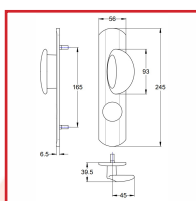

1/2 ENSEMBLES MUZE SUR PLAQUE EXTÉRIEUR - PROTECTIVE 41 A2P1*

Vachette®

ASSA ABLOY

DESRIPTIF

Fixation invisible et traversante.
Finition chrome velours.

DETAILS

Finition chrome velours.

Présentation de la série PROTECTIVE - serrure 5 points en applique

Code	Désignation
300986B	Béquille de 1/2 ensemble Muze sur plaque extérieur
300986T	Poignée de tirage de 1/2 ensemble Muze sur plaque extérieur