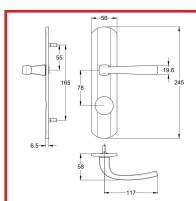

1/2 ENSEMBLES MUZE SUR PLAQUE EXTÉRIEUR - PROTECTIVE 41 A2P1*

Vachette®

ASSA ABLOY

DESRIPTIF

Fixation invisible et traversante.
Finition chrome velours.

DETAILS

Finition chrome velours.

Présentation de la série PROTECTIVE - serrure 5 points en applique

Code	Désignation
300986B	Béquille de 1/2 ensemble Muze sur plaque extérieur
300986T	Poignée de tirage de 1/2 ensemble Muze sur plaque extérieur