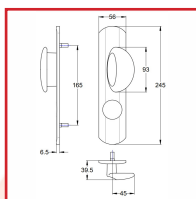

1/2 ENSEMBLES MUZE SUR PLAQUE EXTÉRIEUR - PROTECTIVE 41 A2P1*

Vachette®

ASSA ABLOY

DESRIPTIF

Fixation invisible et traversante.
Finition chrome velours.

DETAILS

Finition chrome velours.

Présentation de la série PROTECTIVE - serrure 5 points en applique

Code	Désignation
300986B	Béquille de 1/2 ensemble Muze sur plaque extérieur
300986T	Poignée de tirage de 1/2 ensemble Muze sur plaque extérieur