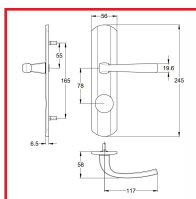

1/2 ENSEMBLES MUZE SUR PLAQUE EXTÉRIEUR - PROTECTIVE 41 A2P1*

Vachette®

ASSA ABLOY

DESRIPTIF

Fixation invisible et traversante.
Finition chrome velours.

DETAILS

Finition chrome velours.

Présentation de la série PROTECTIVE - serrure 5 points en applique

Code	Désignation
300986B	Béquille de 1/2 ensemble Muze sur plaque extérieur
300986T	Poignée de tirage de 1/2 ensemble Muze sur plaque extérieur