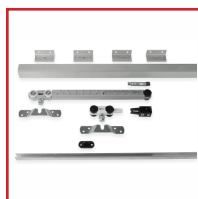

KITS COMPLETS AVEC SOFTCLOSE PORTE COULISSANTE BOIS 40 KG - 80 KG - SÉRIE EXPERT **ARLU** DESCRIPTIF

Kits complets garnitures pour porte coulissante en bois série EXPERT 40 et 80 kg.

Le kit comprend : 1 rail, le nombre adéquate de supports muraux, 2 plaques de fixation transversales, 1 roulette, 1 arrêt, guide et vis correspondantes.

Amortisseur Softclose compris.

Les roulettes des chariots en matière synthétique sur roulement et les profils en aluminium anodisé garantissent un fonctionnement doux et silencieux.

DETAILS

Ce système coulissant permet de déplacer en douceur et en silence des portes en bois pesant jusqu'à 40 kg. Ce système peut être installé à la fois sur des panneaux minces et plus épais. La porte peut être fixée sur les roulettes à l'aide d'entretoises. Un profil de recouvrement et des embouts assurent la finition de l'ensemble.

Télécharger la brochure sur la série EXPERT

Code	Modèle	Longueur	Poids Maxi
335851G	AK0.108.020	Rail : 2 mètres	80 kg
335850F	AG0.138.020.06	Rail : 1,86 m	40 kg