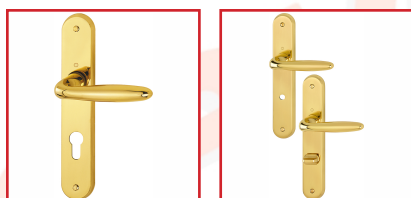

## ENSEMBLE VERONA SUR PLAQUE LONGUE M151/265LF LAITON

**HOPPE**  
La qualité bien en main.

### DESSCRIPTIF

Ensemble Verona en laiton poli sur plaque longue pour portes intérieures d'épaisseur 33-46 ou 40 mm.

Plaques : piliers de fixation côté extérieur, sans côté intérieur.

Distance perçage : 70 mm.

Carré plein de 7 mm.

Finition F71 laiton poli.

### DETAILS

Fixation : visible, vis filetées M4 avec douilles filetées - Bagues de guidage sans entretien - Ressorts de rappel à double sens - Carré à montage rapide.

Bec de cane : fiche technique / schéma