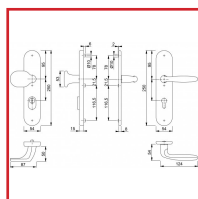

ENSEMBLE PALIÈRE DE SÉCURITÉ VERONA SUR PLAQUE LONGUE 86G/3332ZA/3330/1510

DESSCRIPTIF

HOPPE[®]
La qualité bien en main.

Ensemble palière de sécurité Verona en aluminium sur plaques longues.
Protecteur de cylindre : en acier trempé pour cylindre dépassant de 10-18 mm.
Carré à montage rapide : 7 mm.
Entraxe : 70 mm.
Épaisseur de porte : 37-42 mm.
Finition F2 champagne.
Fixation invisible coté extérieur, avec vis traversantes.

DETAILS

Ensemble palière de sécurité Verona en aluminium sur plaques longues avec protecteur de cylindre.

Code	Modèle
314564C	86G/3332ZA/3330/1510