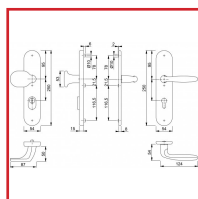

## ENSEMBLE PALIÈRE DE SÉCURITÉ VERONA SUR PLAQUE LONGUE 86G/3332ZA/3330/1510

### DESRIPTIF

**HOPPE**<sup>®</sup>  
La qualité bien en main.

Ensemble palière de sécurité Verona en aluminium sur plaques longues.  
Protecteur de cylindre : en acier trempé pour cylindre dépassant de 10-18 mm.  
Carré à montage rapide : 7 mm.  
Entraxe : 70 mm.  
Épaisseur de porte : 37-42 mm.  
Finition F2 champagne.  
Fixation invisible coté extérieur, avec vis traversantes.

### DETAILS

Ensemble palière de sécurité Verona en aluminium sur plaques longues avec protecteur de cylindre.

Code	Modèle
314564C	86G/3332ZA/3330/1510