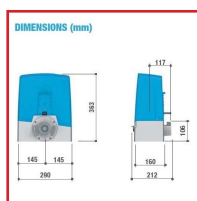

KIT COMPLET BXV POUR PORTAIL COULISSANT 400 KG

DESSCRIPTIF

CAME

Kit professionnel pour portail coulissant de 400 kilos et de longueur 14 mètres maximum.

Moteur : 24 Volts pour un arrêt quasi immédiat en cas d'obstacle en ouverture/fermeture - pour un usage intensif - possibilité d'ajouter 2 batteries de secours pour fonctionnement en cas de coupure de courant.

DETAILS

Kit professionnel pour portail coulissant de 400 kilos et de longueur 14 mètres maximum.

Notice

Code

870015G