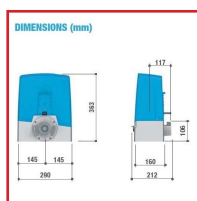

KIT COMPLET BXV POUR PORTAIL COULISSANT 400 KG

DESRIPTIF

CAME

Kit professionnel pour portail coulissant de 400 kilos et de longueur 14 mètres maximum.

Moteur : 24 Volts pour un arrêt quasi immédiat en cas d'obstacle en ouverture/fermeture - pour un usage intensif - possibilité d'ajouter 2 batteries de secours pour fonctionnement en cas de coupure de courant.

DETAILS

Kit professionnel pour portail coulissant de 400 kilos et de longueur 14 mètres maximum.

Notice

Code

870015G