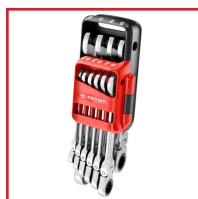

## JEU DE 10 CLÉS MIXTES à CLIQUET ARTICULÉ MÉTRIQUES OU EN POUCES

### DESSCRIPTIF

Jeu de 10 clés mixtes à cliquet articulés.  
En métrique ou en pouce.  
Dimensions : 8-10-11-12-13-14-16-17-18-19 mm.

### DETAILS

Jeu de 10 clés mixtes à cliquet articulés.

Code

554303A