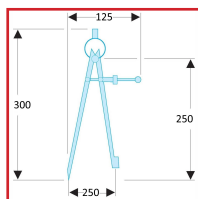

COMPAS PORTE-CRAYON

DESSCRIPTIF

Compas porte-crayon pour crayon de Ø8 mm.

DETAILS

Compas porte-crayon.

Code

513209