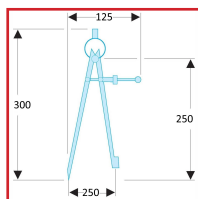

## COMPAS PORTE-CRAYON

### DESSCRIPTIF

Compas porte-crayon pour crayon de Ø8 mm.