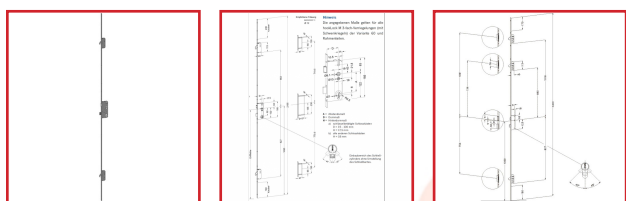

SERRURE 3 POINTS à PÊNE DORMANT ET 1/2 TOUR

DESRIPTIF

Serrure 3 points à pêne dormant et 1/2 tour pour porte aluminium

DETAILS

Serrure tête en acier laqué gris plate 3 points pêne dormant et 1/2 tour pour porte aluminium. Le coffre est d'une épaisseur de 15.5 mm.

- Entraxe : 92 mm
- Carré : 8 mm
- Pêne 1/2 tour et pêne dormant en acier nickelé
- Profondeur après axe du cylindre : 17 mm

Serrure pour cylindre profil européen (PE)

Télécharger la documentation sur les serrures de portes sécurisées

| Code | Type | Caractéristiques | Axe |
|---------|--------------|-------------------------------|-------|
| 307798T | Pêne dormant | Tête plate : 24 x 3 x 2105 mm | 50 mm |

SAVFIMA
Quincaillerie