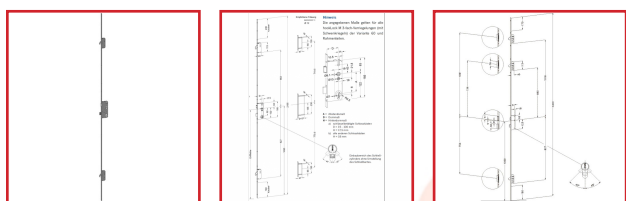

SERRURE 3 POINTS à PÊNE DORMANT ET 1/2 TOUR

DESRIPTIF

Serrure 3 points à pêne dormant et 1/2 tour pour porte aluminium

DETAILS

Serrure tête en acier laqué gris plate 3 points pêne dormant et 1/2 tour pour porte aluminium. Le coffre est d'une épaisseur de 15.5 mm.

- Entraxe : 92 mm
- Carré : 8 mm
- Pêne 1/2 tour et pêne dormant en acier nickelé
- Profondeur après axe du cylindre : 17 mm

Serrure pour cylindre profil européen (PE)

Télécharger la documentation sur les serrures de portes sécurisées

Code	Type	Caractéristiques	Axe
307798T	Pêne dormant	Tête plate : 24 x 3 x 2105 mm	50 mm

SAVFIMA
Quincaillerie