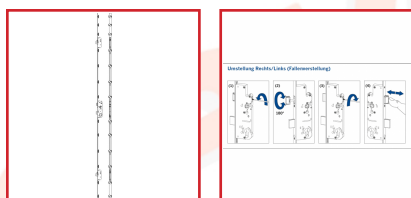

SERRURE 3 POINTS à PÊNE DORMANT ET 1/2 TOUR

DESRIPTIF

Serrure 3 points à pêne dormant et 1/2 tour pour porte aluminium

DETAILS

Serrure tête en acier laqué gris plate 3 points pêne dormant et 1/2 tour pour porte aluminium. Le coffre est d'une épaisseur de 15.5 mm.

- Entraxe : 92 mm
- Carré : 8 mm
- Pêne 1/2 tour et pêne dormant en acier nickelé
- Profondeur après axe du cylindre : 17 mm

Serrure pour cylindre profil européen (PE)

Télécharger la documentation sur les serrures de portes sécurisées

Code	Type	Caractéristiques	Axe
307798T	Pêne dormant	Tête plate : 24 x 3 x 2105 mm	50 mm

SAVFIMA
Quincaillerie