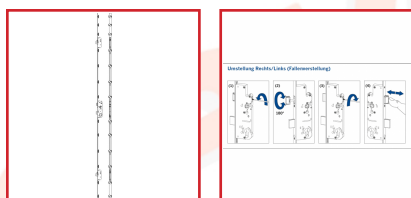

SERRURE 3 POINTS à PÊNE DORMANT ET 1/2 TOUR

DESRIPTIF

Serrure 3 points à pêne dormant et 1/2 tour pour porte aluminium

DETAILS

Serrure tête en acier laqué gris plate 3 points pêne dormant et 1/2 tour pour porte aluminium. Le coffre est d'une épaisseur de 15.5 mm.

- Entraxe : 92 mm
- Carré : 8 mm
- Pêne 1/2 tour et pêne dormant en acier nickelé
- Profondeur après axe du cylindre : 17 mm

Serrure pour cylindre profil européen (PE)

Télécharger la documentation sur les serrures de portes sécurisées

| Code | Type | Caractéristiques | Axe |
|---------|--------------|-------------------------------|-------|
| 307798T | Pêne dormant | Tête plate : 24 x 3 x 2105 mm | 50 mm |

SAVFIMA
Quincaillerie