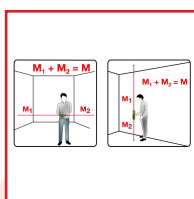

## TéLéMèTRE DOUBLE LASER 50 INCLIGRAD

### DESSCRIPTIF

Télemètre double laser 50 incligrad Metrica

### DETAILS

Double laser 50 incligrad Metrica

Caractéristiques :

- Deux lasers qui permettent de mesurer SANS se baisser !- Modèle conçu pour des relevés rapides et des estimations faciles de superficies/quantités de matériaux- Capteurs d'inclinaisons- Écran auto-adaptable en horizontal et vertical- Écran couleur haute visibilité sur 4 lignes- Batterie accu Li-ion rechargeable- Indicateur de charge- Précision +/- 3 mm (pour chaque laser)- Portées : 30 m (laser avant) et 20 m (laser arrière)