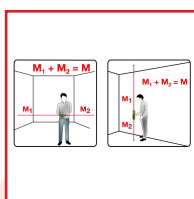

## TéLÉMÈTRE DOUBLE LASER 50 INCLIGRAD

### DESSCRIPTIF

Télemètre double laser 50 incligrad Metrica

### DETAILS

Double laser 50 incligrad Metrica

Caractéristiques :

- Deux lasers qui permettent de mesurer SANS se baisser !- Modèle conçu pour des relevés rapides et des estimations faciles de superficies/quantités de matériaux- Capteurs d'inclinaisons- Écran auto-adaptable en horizontal et vertical- Écran couleur haute visibilité sur 4 lignes- Batterie accu Li-ion rechargeable- Indicateur de charge- Précision +/- 3 mm (pour chaque laser)- Portées : 30 m (laser avant) et 20 m (laser arrière)