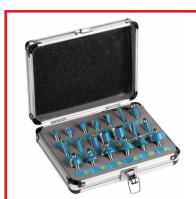

COFFRET 20 MÈCHES PROFILS VARIÉS Q8 CARBURE

DESSCRIPTIF

Coffret de 20 fraises à défoncer carbure queue de 8

DETAILS

Coffret de 20 fraises carbure variées afin de réaliser toutes les applications de défonçage classique. La queue des mèches est de Ø 8 millimètres.

Code	Désignation
596932C	Coffret 20 mèches profil variés Q8 carbure