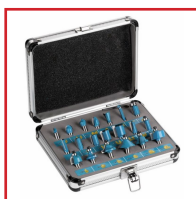

COFFRET 20 MÈCHES PROFILS VARIÉS Q8 CARBURE

DESSCRIPTIF

Coffret de 20 fraises à défoncer carbure queue de 8

DETAILS

Coffret de 20 fraises carbure variées afin de réaliser toutes les applications de défonçage classique. La queue des mèches est de Ø 8 millimètres.

Code	Désignation
596932C	Coffret 20 mèches profil variés Q8 carbure