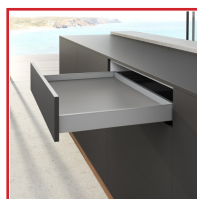

DETAILS

Kit de profil AvanTech You gris argenté

Le kit comprend : 1 profilé à gauche et à droite - 2 profilés design dans la couleur du profil de tiroir - 2 stabilisateurs pour la paroi arrière et accessoires de fixation. Réglages en hauteur, latéral et de l'inclinaison intégrés. Coté de ferrage à gauche et à droite. En acier époxy.