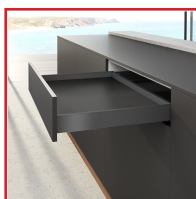

### DETAILS

Kit de profil AvanTech You gris anthracite

Le kit comprend : 1 profilé à gauche et à droite - 2 profilés design dans la couleur du profil de tiroir - 2 stabilisateurs pour la paroi arrière et accessoires de fixation. Réglages en hauteur, latéral et de l'inclinaison intégrés. Coté de ferrage à gauche et à droite. En acier époxy.