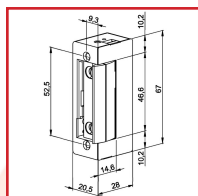

### DETAILS

Gâche électrique GRS700 encastrée compacte et universelle

Caractéristiques techniques :- Largeur : 20,5 mm- Hauteur : 67 mm- Température min/max : -25°C/50°C- Profondeur : 28 mm-

Diode bidirectionnelle