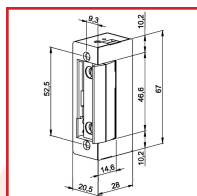

### DETAILS

Gâche électrique GRS700 encastrée compacte et universelle

Caractéristiques techniques :- Largeur : 20,5 mm- Hauteur : 67 mm- Température min/max : -25°C/50°C- Profondeur : 28 mm-

Diode bidirectionnelle