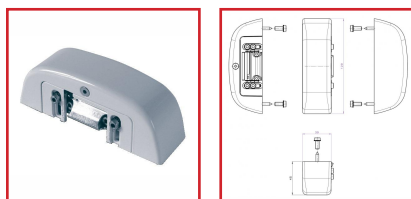

GÂCHE ÉLECTRIQUE RÉGLABLE ÉMISSION

DESSCRIPTIF

fapim[®]

Gâche électrique réglable avec anti-répéteur et sans dispositif de déblocage

DETAILS

Gâche électrique réglable avec anti-répéteur et sans dispositif de déblocage

Gâche électrique en zamac pour serrures centrales et pènes haut-bas (à exclusion de l'art. 84011), seulement pour portes à un vantail. Elle est réglable en vertical et en horizontal et applicable sur profils coplanaires et sur ceux avec recouvrement de 0 à 24 mm, sans l'aide de cales supplémentaires. Modèle pour commande à distance, avec tension 8-12 Volt CA et anti-répéteur.