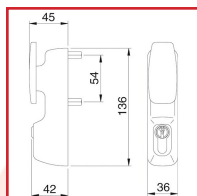

DETAILS

Module extérieur bouton tirage fixe à clé et cylindre européen
Plusieurs finitions possibles : Aluminium, Blanc, Noir

Code	Finition
301650	Gris
301650N	Noir
301650W	Blanc