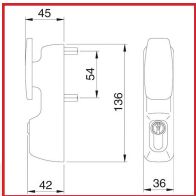

DETAILS

Module extérieur bouton tirage fixe à clé et cylindre européen
Plusieurs finitions possibles : Aluminium, Blanc, Noir

Code	Finition
301650	Gris
301650N	Noir
301650W	Blanc