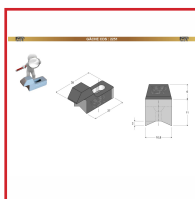

GâCHE DS 2251

DESSCRIPTIF

Gâche DS 2251
Dimensions (l x H x H) : 10,8 x 17 x 35 (en mm)

DETAILS

Gâche DS 2251

Dimensions (l x H x H) : 10,8 x 17 x 35 (en mm) Fixation en applique, à l'aide d'une vis
Cette gâche 2251 se destine à recevoir le crochet d'une fermeture de baie coulissante en aluminium