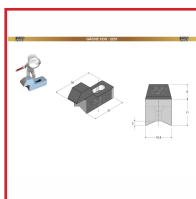

### DESSCRIPTIF

Gâche DS 2251

Dimensions (l x H x H) : 10,8 x 17 x 35 (en mm)

### DETAILS

Gâche DS 2251

Dimensions (l x H x H) : 10,8 x 17 x 35 (en mm) Fixation en applique, à l'aide d'une vis  
Cette gâche 2251 se destine à recevoir le crochet d'une fermeture de baie coulissante en aluminium