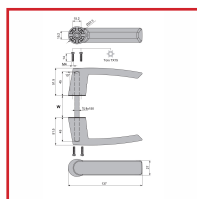

POIGNÉE SANS EMBASE TETI 2046

DESSCRIPTIF

fapim[®]

Béquille double de porte en aluminium laqué, sans embase. Sa forme inclinée permet également une application même la poignée est positionnée très près de cadre.

Livrée avec un carré de 8 mm.

DETAILS

Béquille double de porte en aluminium laqué, sans embase. Sa forme inclinée permet également une application même la poignée est positionnée très près de cadre.
Livrée avec un carré de 8 mm.

Code	Finition
300613Z	Laqué spécial
311186Z	Gabarit de perçage
311187	Gris
311187AN	Anodic Natura
311187BS	Bronze fine structure (RAL 1247)
311187GA	Ral 7016 Mat
311187GF	Ral 7016
311187GQ	Ral 7039
311187I	Aspect inox
311187KM	Ral 9016 mat
311187N	Ral 9005 Noir