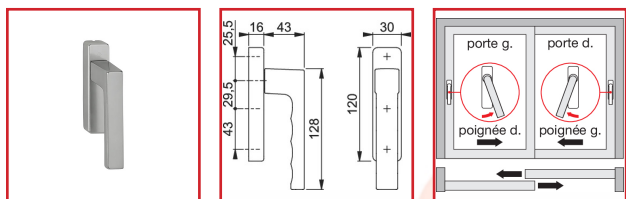

POIGNÉE POUR COULISSANT TOULON

DESSCRIPTIF

HOPPE
La qualité bien en main.

Demi-garniture en aluminium Hoppe Ergo20 pour coulissants

DETAILS

Demi-garniture en aluminium Hoppe Ergo20 pour coulissants :

Assemblage : poignée libre

Liaison : carré à montage rapide HOPPE avec carré plein HOPPE (partie femelle)

Mécanisme de la poignée : 20°

Mécanisme de la crémonne : 90°

Capot : capot enveloppant

Sous-embase : zamac

Carré : pour carré plein HOPPE

Fixation : non visible, pour vis filetées M5 (avec troisième point de fixation optionnel pour vis universelle jusqu'à Ø 5 mm)

Spécificité : ergonomie adaptée pour une utilisation optimale

Coloris disponibles : Alu, Blanc, Noir, Argent