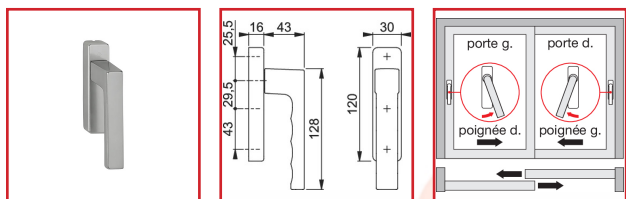

## POIGNÉE POUR COULISSANT TOULON

### DESSCRIPTIF

**HOPPE**  
La qualité bien en main.

Demi-garniture en aluminium Hoppe Ergo20 pour coulissants

### DETAILS

Demi-garniture en aluminium Hoppe Ergo20 pour coulissants :

Assemblage : poignée libre

Liaison : carré à montage rapide HOPPE avec carré plein HOPPE (partie femelle)

Mécanisme de la poignée : 20°

Mécanisme de la crémonne : 90°

Capot : capot enveloppant

Sous-embase : zamac

Carré : pour carré plein HOPPE

Fixation : non visible, pour vis filetées M5 (avec troisième point de fixation optionnel pour vis universelle jusqu'à Ø 5 mm)