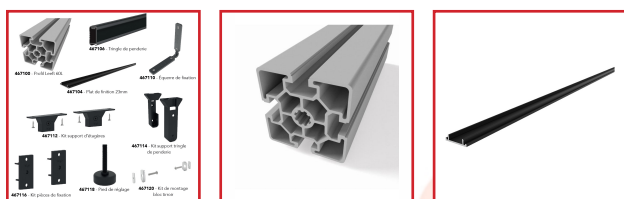

ACCESSOIRES DE MONTAGE DRESSING

DESSCRIPTIF

Accessoires de montage de dressing SEED
La gamme LEEFT, composée d'un profil aluminium unique, permet une modularité maximale pour créer des dressings personnalisés sur-mesure. Simple, élégant et adaptable, ce système répond aux triples enjeux d'aménagement intérieur : fonctionnalité, esthétique et personnalisation. Idéal pour optimiser chaque espace avec style.

DETAILS

Accessoires de montage de dressing SEED

La gamme LEEFT, composée d'un profil aluminium unique, permet une modularité maximale pour créer des dressings personnalisés sur-mesure. Simple, élégant et adaptable, ce système répond aux triples enjeux d'aménagement intérieur : fonctionnalité, esthétique et personnalisation. Idéal pour optimiser chaque espace avec style.

Code	Désignation	Finition
467100	Profil LEEFT 60 L 2550	Noir granite 9005
467104	Plat finition 23mm L 2550	Noir granite 9005
467106	Tringle penderie L 2550	Noir granite 9005
467110	Équerre de fixation 100x100	Acier noir
467112	Kit support d'étagère (sachets de 2)	Noir granite 9005
467114	Kit support tringle penderie (sachet de 2)	Noir granite 9005
467116	Kit pièces de fixation (sachet de 2)	Noir granite 9005
467118	Pied de réglage	Noir
467120	Kit montage bloc tiroir (sachet de 2)	-