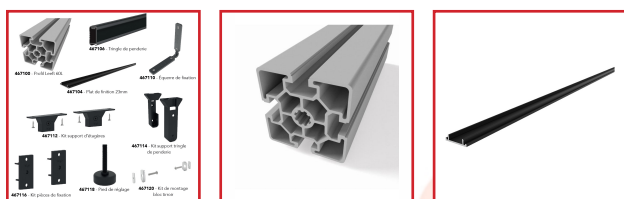

## ACCESSOIRES DE MONTAGE DRESSING

### DESCRIPTIF

Accessoires de montage de dressing SEED  
La gamme LEEFT, composée d'un profil aluminium unique, permet une modularité maximale pour créer des dressings personnalisés sur-mesure. Simple, élégant et adaptable, ce système répond aux triples enjeux d'aménagement intérieur : fonctionnalité, esthétique et personnalisation. Idéal pour optimiser chaque espace avec style.

## Accessoires de montage de dressing SEED

La gamme LEEFT, composée d'un profil aluminium unique, permet une modularité maximale pour créer des dressings personnalisés sur-mesure. Simple, élégant et adaptable, ce système répond aux triples enjeux d'aménagement intérieur : fonctionnalité, esthétique et personnalisation. Idéal pour optimiser chaque espace avec style.