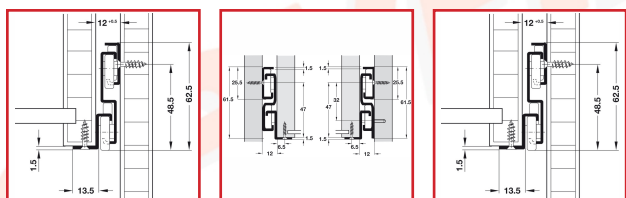

COULISSE à GALETS SORTIE TOTALE 50KG

DESRIPTIF

HÄFELE

Coulisse à galets, sortie totale, capacité de charge jusqu'à 50 kg avec montage en applique

DETAILS