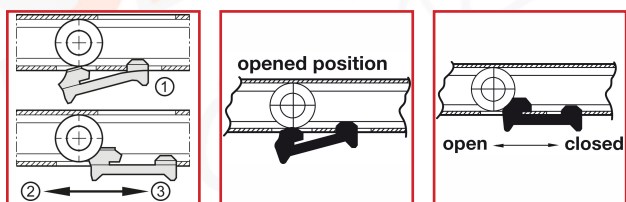

COULISSE à GALETS SORTIE TOTALE 50KG

DESRIPTIF

HÄFELE

Coulisse à galets, sortie totale, capacité de charge jusqu'à 50 kg avec montage en applique

DETAILS